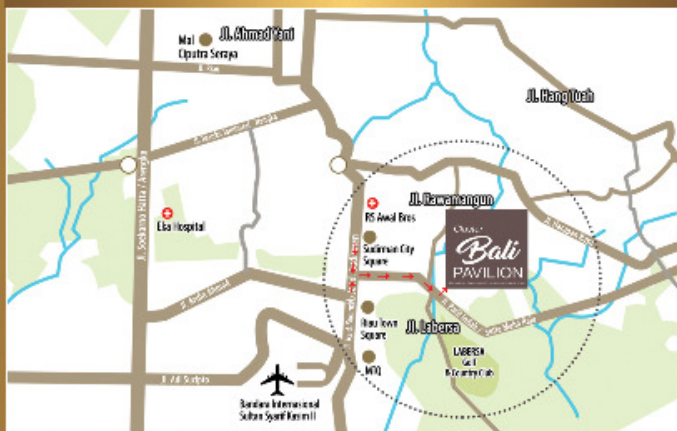

SPESIFIKASI BANGUNAN

- Pondasi : Beton Bertulang
- Dinding : Bata Merah Press + Aci
- Lantai : Granite Tile 60x60
- Rangka Atap : Baja Ringan
- Atap : Genteng Beton Flat
- Kusen : Kayu dan Aluminium
- Pintu : Kayu Solid Finished
- Jendela : Aluminium Coating & Kaca
- Plafon : Gypsum
- Sanitari : Toto setara
- Air : WTP (Water Treatment Plant)
- Listrik : PLN Kabel Bawah Tanah
- Canopy : Holodeck UPVC / setara

LOKASI STRATEGIS

- 5 MENIT akses Bandara Sultan Syarif Kasim II
- 2 MENIT akses Jl. Sudirman
- 5 MENIT akses Lap. Golf & Waterboom LABERSA

PETA LOKASI