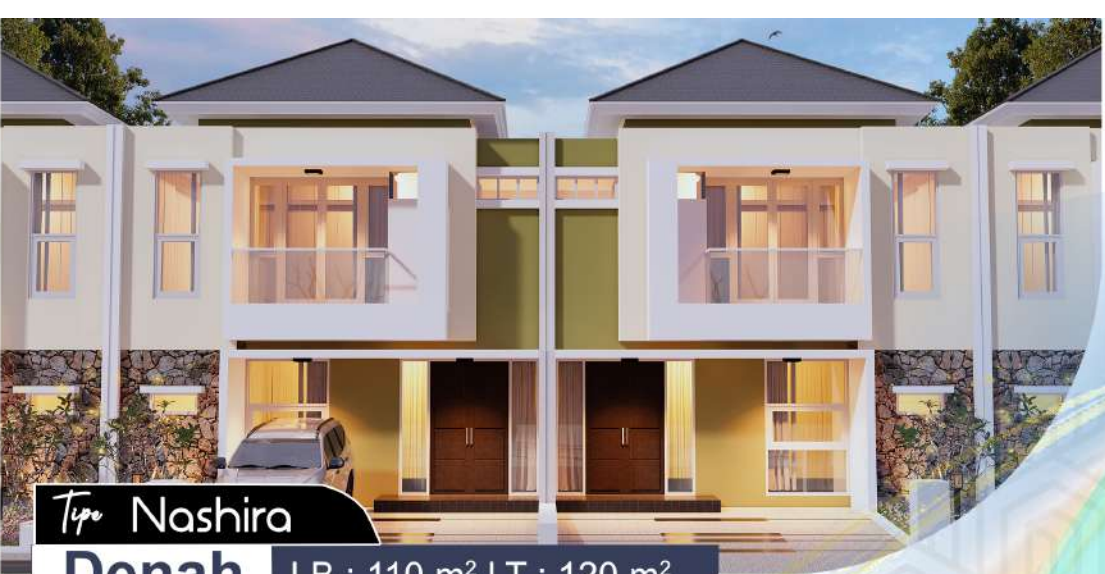

4

Kamar Tidur

3

Kamar Mandi

2

Carport

Tipe Nashira

Denah LB : 110 m² LT : 120 m²