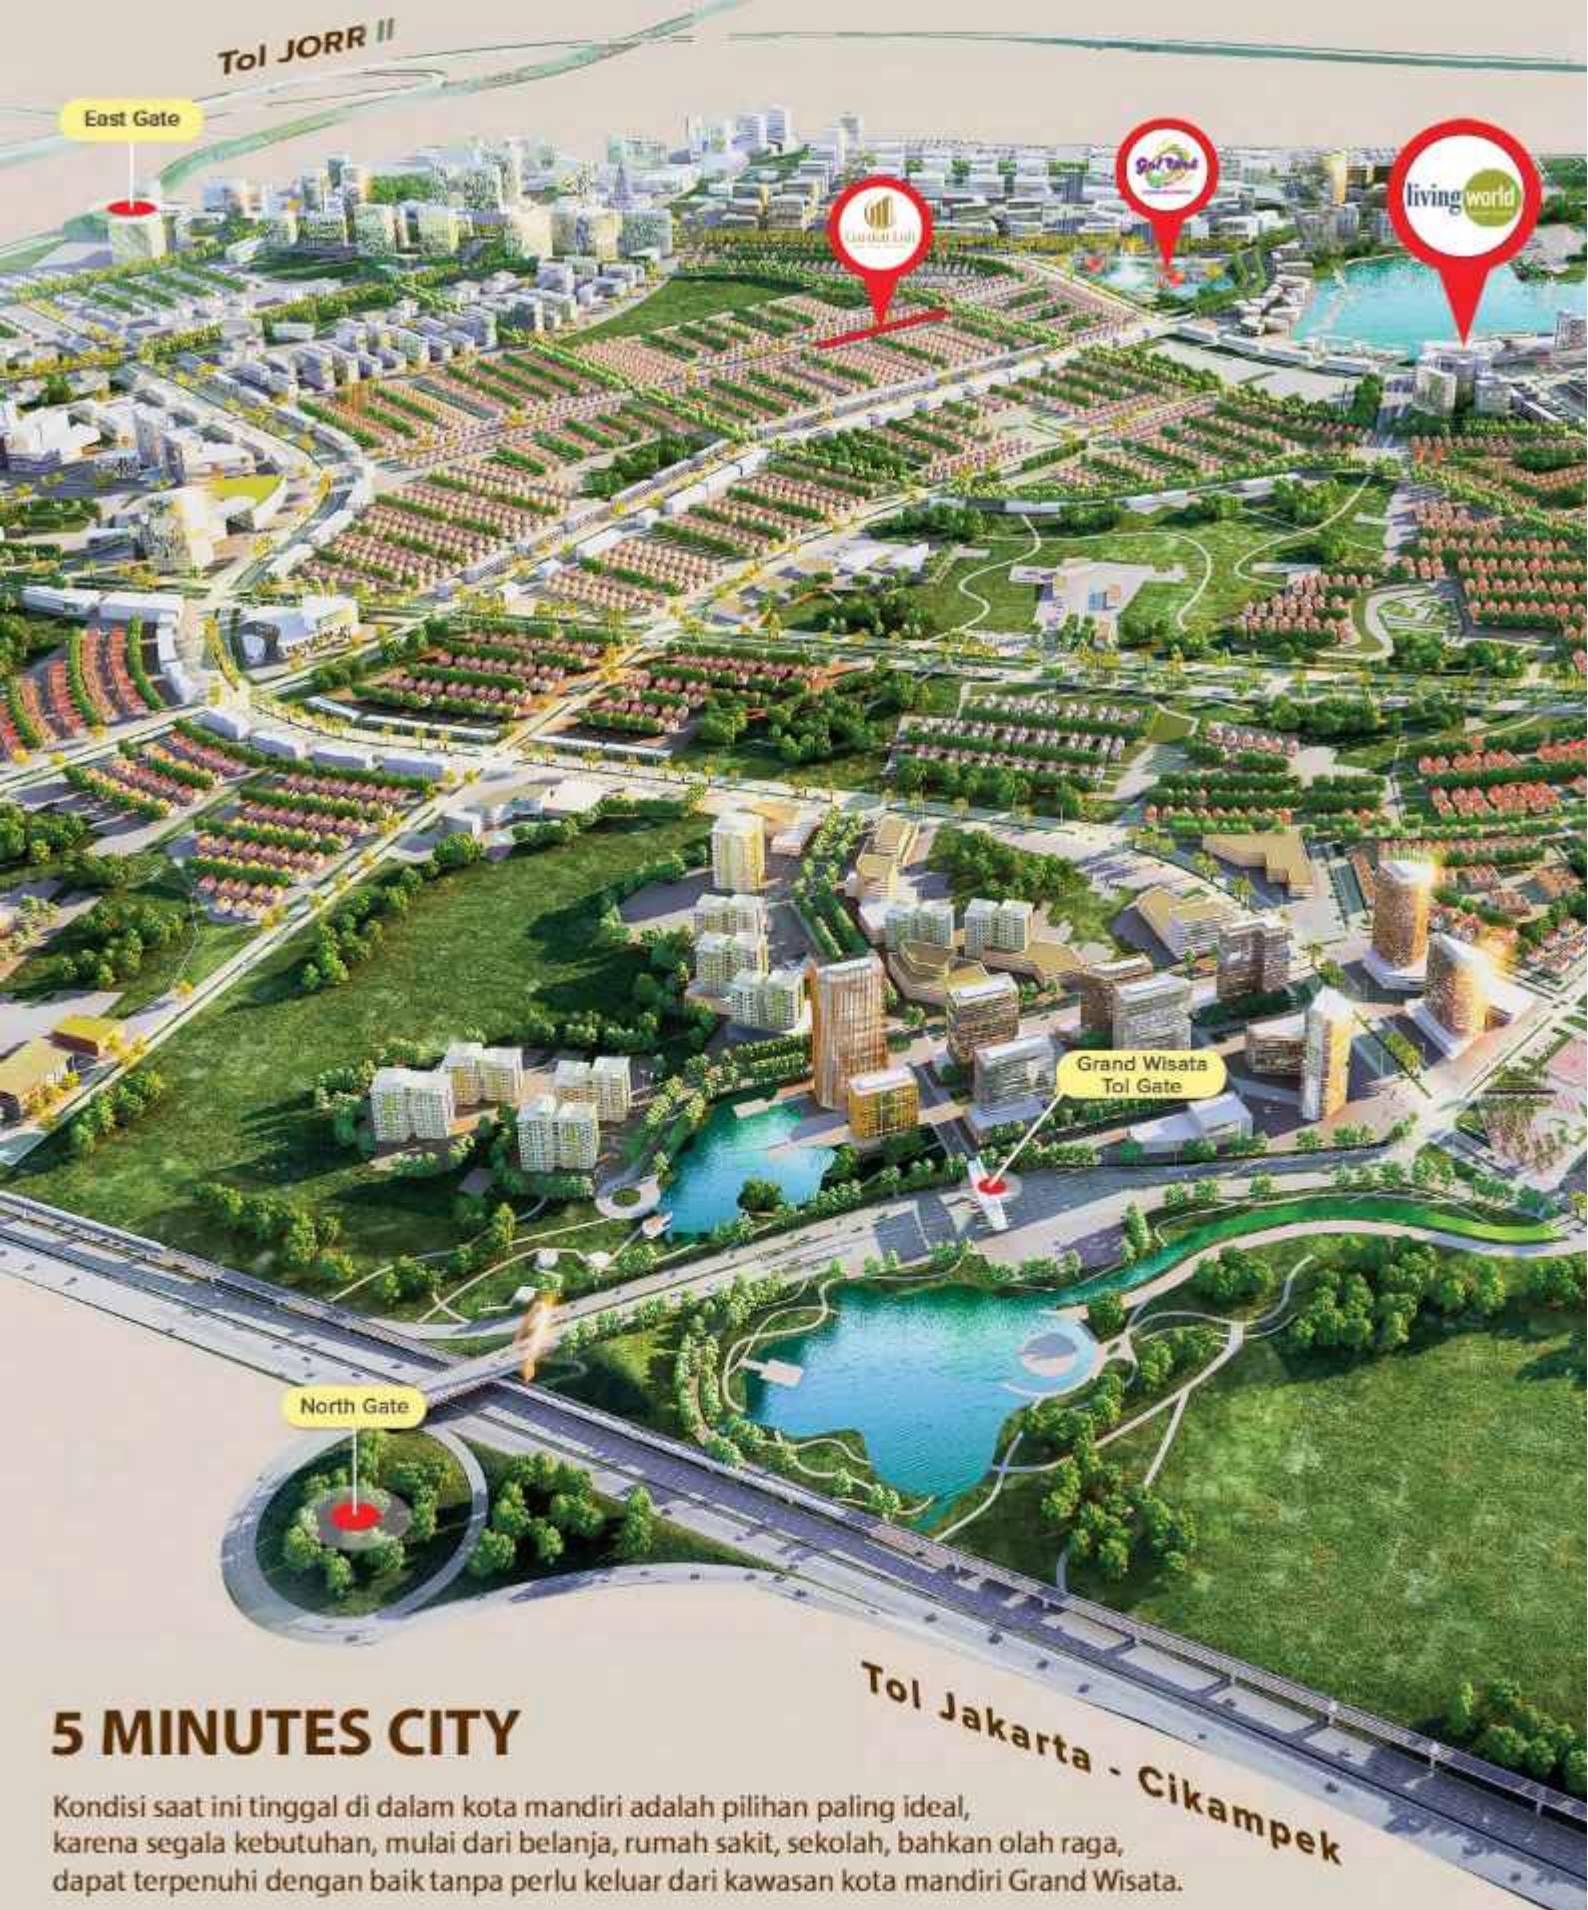

**Vertical future development**

**Horizontal future development**

## 5 MINUTES CITY

Kondisi saat ini tinggal di dalam kota mandiri adalah pilihan paling ideal, karena segala kebutuhan, mulai dari belanja, rumah sakit, sekolah, bahkan olah raga, dapat terpenuhi dengan baik tanpa perlu keluar dari kawasan kota mandiri Grand Wisata.