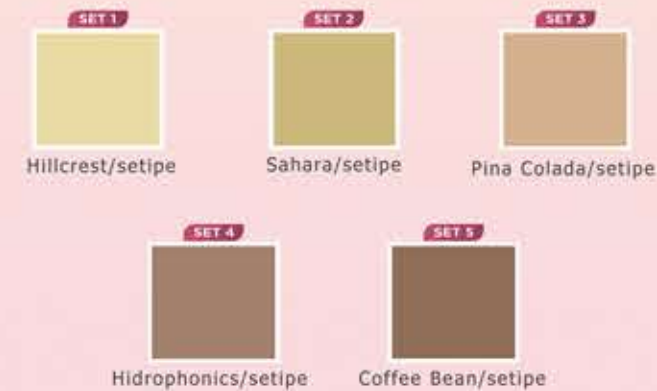

9X16

DENAH **STANDARD** | LB 155 m² | 4 3 2

DENAH **PREMIUM** | LB 166 m² | 4+1 3+1 2

DENAH **PREMIUM HOOK** | LB 166 m² | 4+1 3+1 2

Fasad dan denah menyesuaikan dengan pilihan tampak depan

COLOR INFO

(Berlaku untuk semua tipe)

COLOUR INFO HANYA SEBAGAI PANDUAN,
PILIHAN WARNA AKSEN
BISA BERBEDA KETIKA DIAPLIKASI PADA DINDING

SPESIFIKASI TEKNIS

(Berlaku untuk semua tipe)

PONDASI
Beton Struktur Bertulang

DINDING
Bata Plester Cat

LANTAI UTAMA
Homogenous Tile 60 x 60